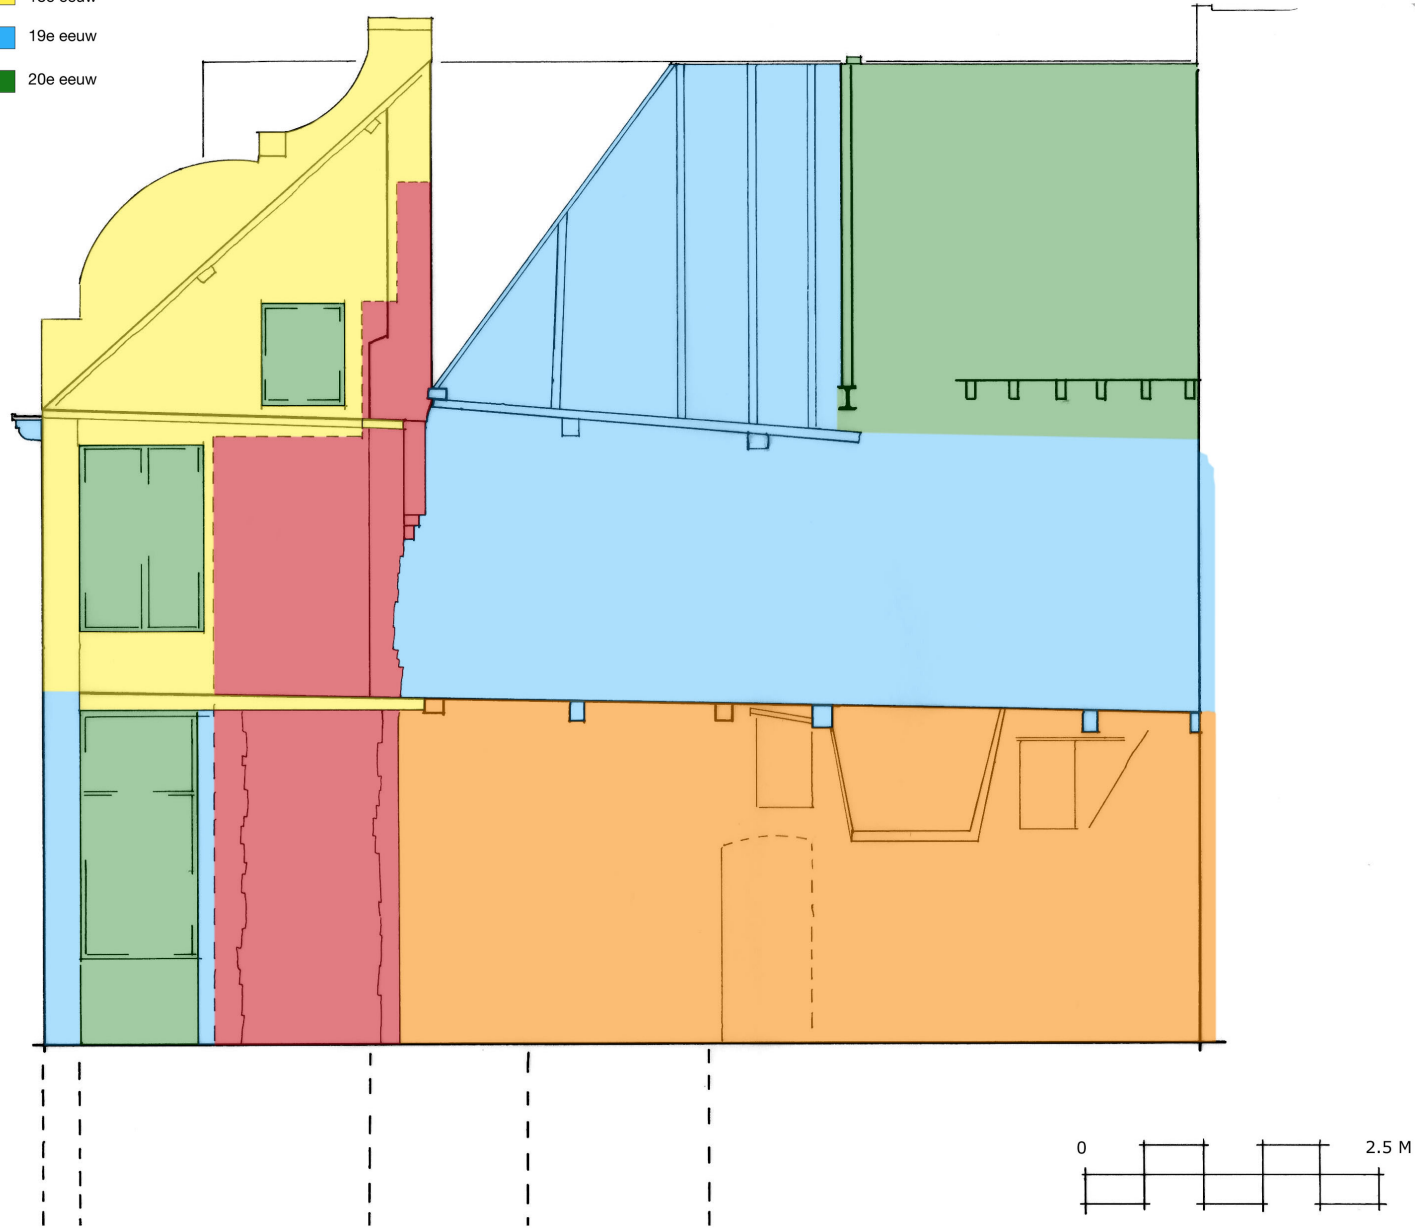

LEGENDA FASERING

- 14e eeuw
- 18e eeuw
- 15e en 16e eeuw
- 19e eeuw
- 17e eeuw
- 20e eeuw

KAMPERSTRAAT 36 ZWOLLE
DOORSNEDE A-A